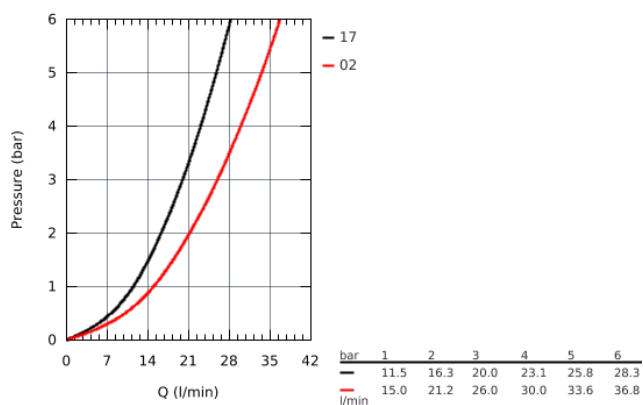

## 34 766 000 BATERIE CADĂ CU TERMOSTAT 1/2"

### DESCRIEREA PRODUSULUI

- montare pe perete
- suprafață cromată **GROHE StarLight**
- mânere metalice cu formă ergonomică **GROHE MetalGrip**
- GROHE SafeStop - oprire de siguranță la 38°C
- limitare opțională de temperatură la 43°C **GROHE SafeStop Plus** inclusă
- **GROHE TurboStat** cartuș compact cu termoelement din ceară
- dispozitiv încorporat, cu închidere, pentru mixarea apei
- divertor cu revenire automată: cadă/duș
- mâner pentru volum cu GROHE EcoButton (buton cu funcție reglabilă de oprire economică)
- garnitură ceramică 1/2", 180°
- scurgere duș inferioară 1/2"
- aerator
- supapă integrată contra refluxului
- filtru impurități inclus
- protecție împotriva refluxului
- conexiuni excentrice
- ornament metalic
- **GROHE EcoJoy** tehnologie pentru reducerea consumului de apă