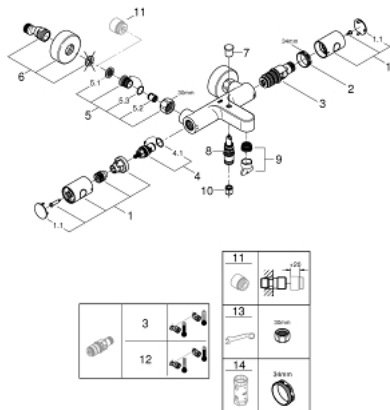

## 34 766 000 BATERIE CADĂ CU TERMOSTAT 1/2"

### DESCRIEREA PRODUSULUI

- montare pe perete
- suprafață cromată **GROHE StarLight**
- mânere metalice cu formă ergonomică **GROHE MetalGrip**
- GROHE SafeStop - oprire de siguranță la 38°C
- limitare opțională de temperatură la 43°C **GROHE SafeStop Plus** inclusă
- **GROHE TurboStat** cartuș compact cu termoelement din ceară
- dispozitiv încorporat, cu închidere, pentru mixarea apei
- divertor cu revenire automată: cadă/duș
- mâner pentru volum cu GROHE EcoButton (buton cu funcție reglabilă de oprire economică)
- garnitură ceramică 1/2", 180°
- scurgere duș inferioară 1/2"
- aerator
- supapă integrată contra refluxului
- filtru impurități inclus
- protecție împotriva refluxului
- conexiuni excentrice
- ornament metalic
- **GROHE EcoJoy** tehnologie pentru reducerea consumului de apă

### PIESE DE SCHIMB

- 1: Metal handle 1/2" (Order-nr. 47984000)
  - 2: Fitting ring (Order-nr. 47743000)
  - 3: Thermostatic compact cartridge 1/2" (Order-nr. 47439000)
  - 4: Ceramic headpart 1/2" (Order-nr. 45346000)
  - 5: Non-return valve (Order-nr. 47189000)
  - 6: S-union (Order-nr. 12662000)
  - 7: Diverter knob (Order-nr. 65648000)
  - 8: Diverter (Order-nr. 65655000)
  - 9: Mousseur (Order-nr. 13926000)
  - 10: Non-return valve (Order-nr. 08565000)
  - 11: Extension 3/4", 20 mm (Order-nr. 0713000M)\*
  - 12: GROHE TurboStat cartridge 1/2" (Order-nr. 47175000)\*
  - 13: Special spanner (Order-nr. 19377000)\*
  - 14: Socket spanner (Order-nr. 19332000)\*
- \* Optional accessories