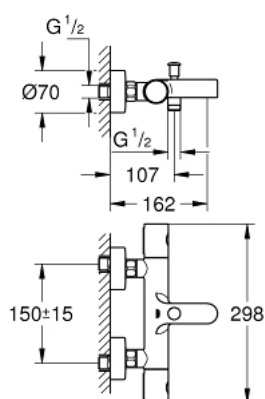

## 34 766 000 BATERIE CADĂ CU TERMOSTAT 1/2"

### DESCRIEREA PRODUSULUI

- montare pe perete
- suprafață cromată **GROHE StarLight**
- mânere metalice cu formă ergonomică **GROHE MetalGrip**
- GROHE SafeStop - oprire de siguranță la 38°C
- limitare opțională de temperatură la 43°C **GROHE SafeStop Plus** inclusă
- **GROHE TurboStat** cartuș compact cu termoelement din ceară
- dispozitiv încorporat, cu închidere, pentru mixarea apei
- divertor cu revenire automată: cadă/duș
- mâner pentru volum cu GROHE EcoButton (buton cu funcție reglabilă de oprire economică)
- garnitură ceramică 1/2", 180°
- scurgere duș inferioară 1/2"
- aerator
- supapă integrată contra refluxului
- filtru impurități inclus
- protecție împotriva refluxului
- conexiuni excentrice
- ornament metalic
- **GROHE EcoJoy** tehnologie pentru reducerea consumului de apă

### PIESE DE SCHIMB

- 1: Metal handle 1/2" (Order-nr. 47984000)
  - 2: Fitting ring (Order-nr. 47743000)
  - 3: Thermostatic compact cartridge 1/2" (Order-nr. 47439000)
  - 4: Ceramic headpart 1/2" (Order-nr. 45346000)
  - 5: Non-return valve (Order-nr. 47189000)
  - 6: S-union (Order-nr. 12662000)
  - 7: Diverter knob (Order-nr. 65648000)
  - 8: Diverter (Order-nr. 65655000)
  - 9: Mousseur (Order-nr. 13926000)
  - 10: Non-return valve (Order-nr. 08565000)
  - 11: Extension 3/4", 20 mm (Order-nr. 0713000M)\*
  - 12: GROHE TurboStat cartridge 1/2" (Order-nr. 47175000)\*
  - 13: Special spanner (Order-nr. 19377000)\*
  - 14: Socket spanner (Order-nr. 19332000)\*
- \* Optional accessories